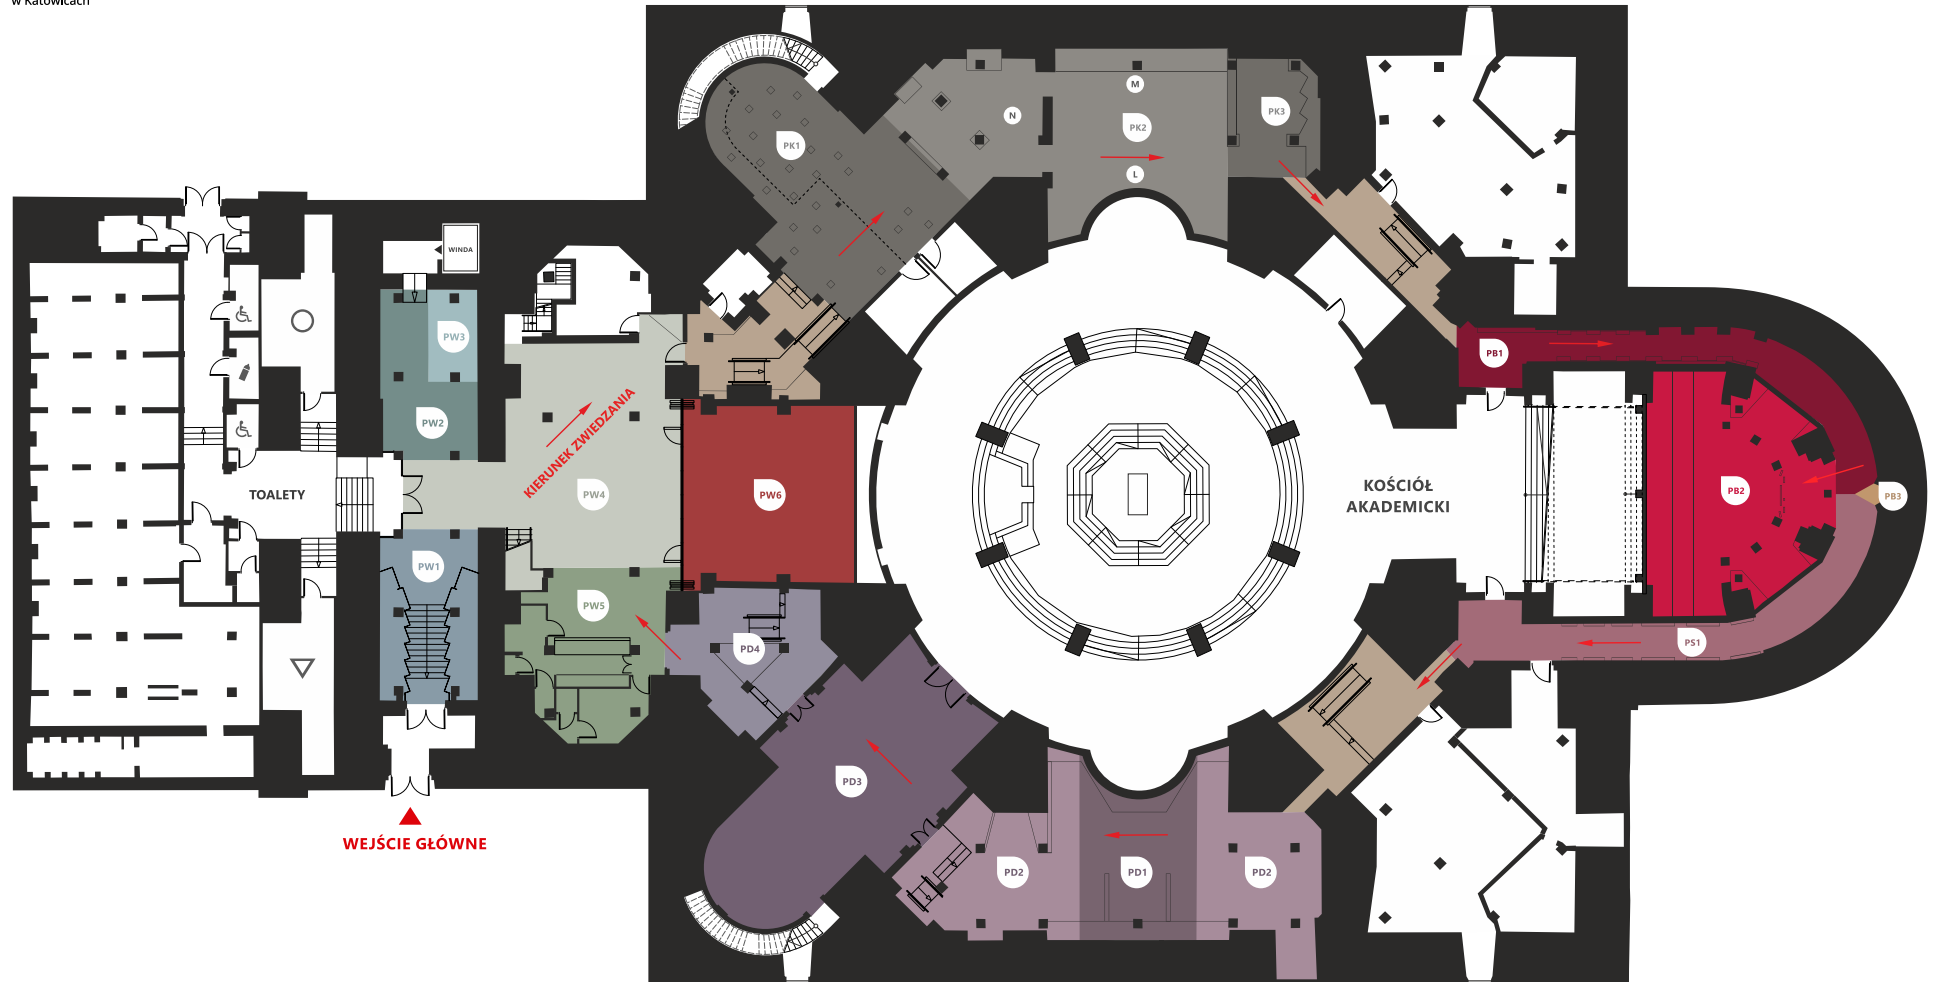

ULICA PLEBISCYTOWA

WEJŚCIE GŁÓWNE

ULICA WITA STWOSZA

- PW1 PRZESTRZEŃ WPROWADZAJĄCA | STREFA WEJŚCIA
- PW2 PRZESTRZEŃ WPROWADZAJĄCA | RECEPCJA
- PW3 PRZESTRZEŃ WPROWADZAJĄCA | SZATNIA
- PW4 PRZESTRZEŃ WPROWADZAJĄCA | HALL GŁÓWNY
- PW5 PRZESTRZEŃ WPROWADZAJĄCA | STREFA KAWIARNI

- PW6 PRZESTRZEŃ WPROWADZAJĄCA | SALA MULTIMEDIALNA
- PK1 PRZESTRZEŃ KULTURY | LUX EX SILESIA
- PK2 PRZESTRZEŃ KULTURY | TWÓRCY KULTURY
- N TWÓRCY KULTURY | LUDZIE NAUKI
- M TWÓRCY KULTURY | LUDZIE MUZYKI
- L TWÓRCY KULTURY | LUDZIE LITERATURY

- PK3 PRZESTRZEŃ KULTURY | LUDZIE SPORTU
- PB1 PRZESTRZEŃ BOHATERÓW | LUDZIE POWSTAŃ
- PB2 PRZESTRZEŃ BOHATERÓW | LUDZIE WOBEC TOTALITARYZMU
- PB3 PRZESTRZEŃ BOHATERÓW | KAMIEŃ WĘGIELNY
- PS1 PRZESTRZEŃ SPOŁECZNA | SPOŁECZNY